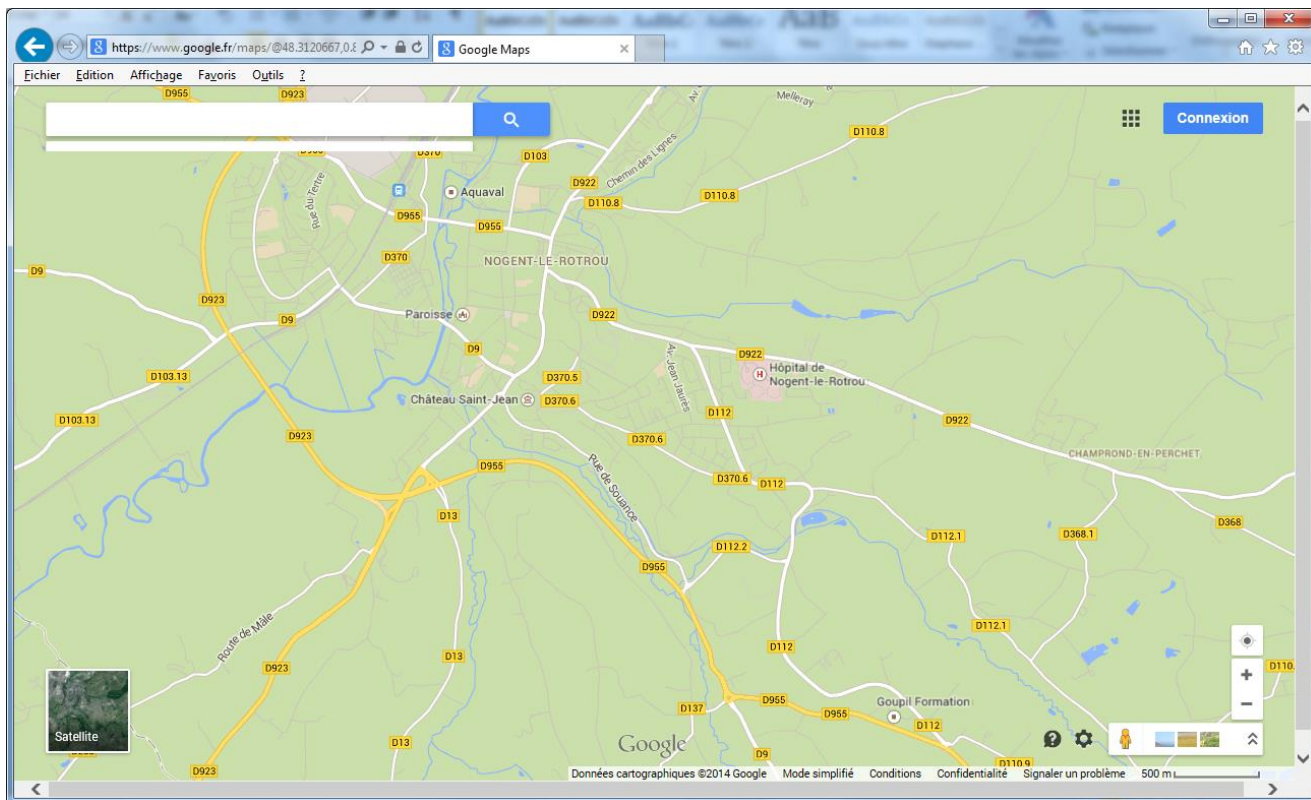

## **Itinéraire pour les supporters :**

A20, puis A71, puis A10 direction Paris et sortie 14 -> Orléans, Centre routier  
45

Puis Direction Châteaudun par D955

A Châteaudun, contournement par le nord puis dir Brou et Nogent-le-Rotrou.

Arrivée à Nogent :

Après Trizay-Coutretot, tourner à droite après le Silo, Stop puis prendre la D112  
en face.

Puis RP deuxième Sortie (avenue Charles De Gaulle) puis au feu à Gauche -> Centre-Ville sur la D922. Première à gauche -> centre commercial.

Après l'allée, prendre à droite la rue de la forêt noire

Le stade est au bout de la rue, après un carrefour Rue Louis Culliol

Plan de Nogent-le-Rotrou :