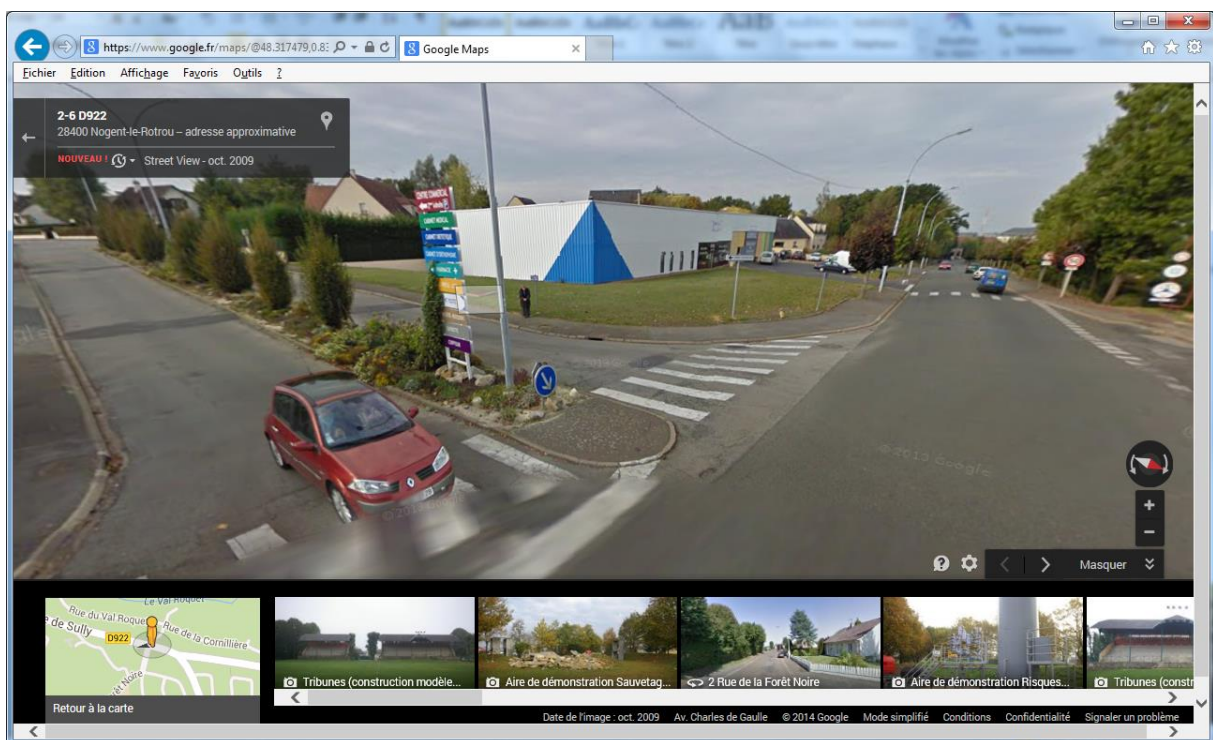

## **Itinéraire pour les supporters :**

A20, puis A71, puis A10 direction Paris et sortie 14 -> Orléans, Centre routier  
45

Puis Direction Châteaudun par D955

A Châteaudun, contournement par le nord puis dir Brou et Nogent-le-Rotrou.

Arrivée à Nogent :

Après Trizay-Coutretot, tourner à droite après le Silo, Stop puis prendre la D112  
en face.

Puis RP deuxième Sortie (avenue Charles De Gaulle) puis au feu à Gauche -> Centre-Ville sur la D922. Première à gauche -> centre commercial.

Après l'allée, prendre à droite la rue de la forêt noire

Le stade est au bout de la rue, après un carrefour Rue Louis Culliol

Plan de Nogent-le-Rotrou :