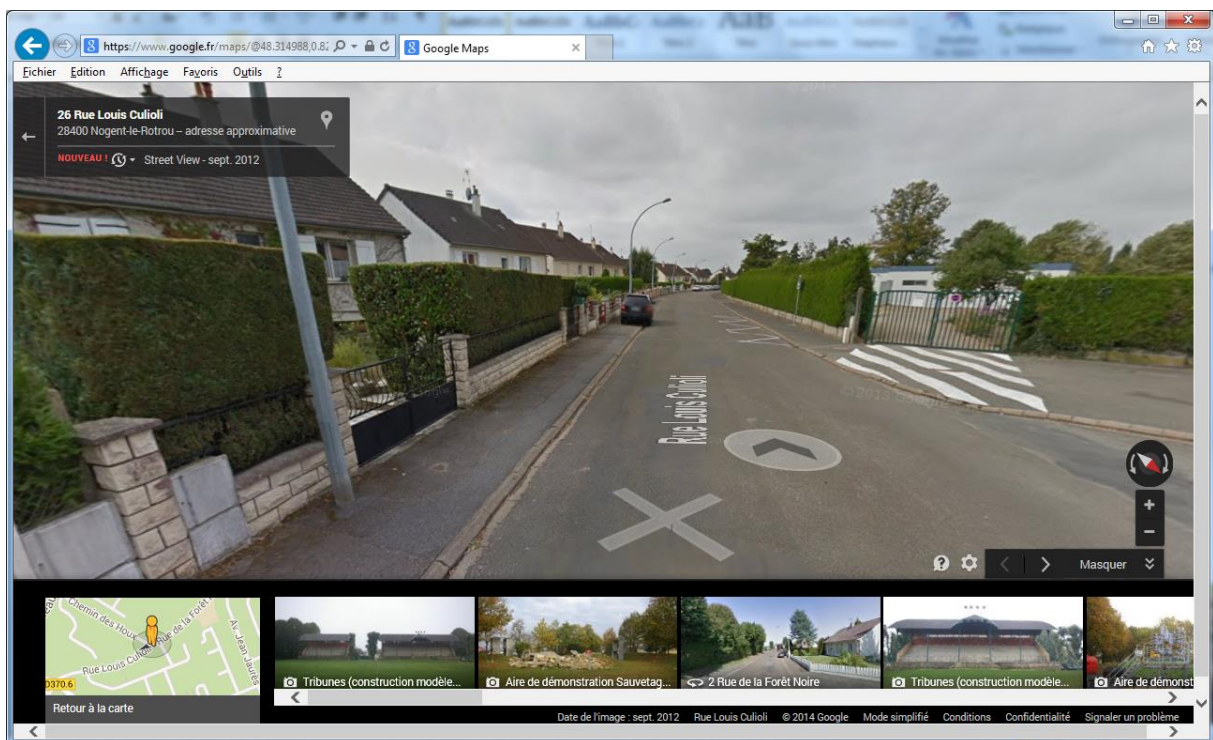

## **Itinéraire pour les supporters :**

A20, puis A71, puis A10 direction Paris et sortie 14 -> Orléans, Centre routier  
45

Puis Direction Châteaudun par D955

A Châteaudun, contournement par le nord puis dir Brou et Nogent-le-Rotrou.

Arrivée à Nogent :

Après Trizay-Coutretot, tourner à droite après le Silo, Stop puis prendre la D112  
en face.

Puis RP deuxième Sortie (avenue Charles De Gaulle) puis au feu à Gauche -> Centre-Ville sur la D922. Première à gauche -> centre commercial.

Après l'allée, prendre à droite la rue de la forêt noire

Le stade est au bout de la rue, après un carrefour Rue Louis Culliol

Plan de Nogent-le-Rotrou :